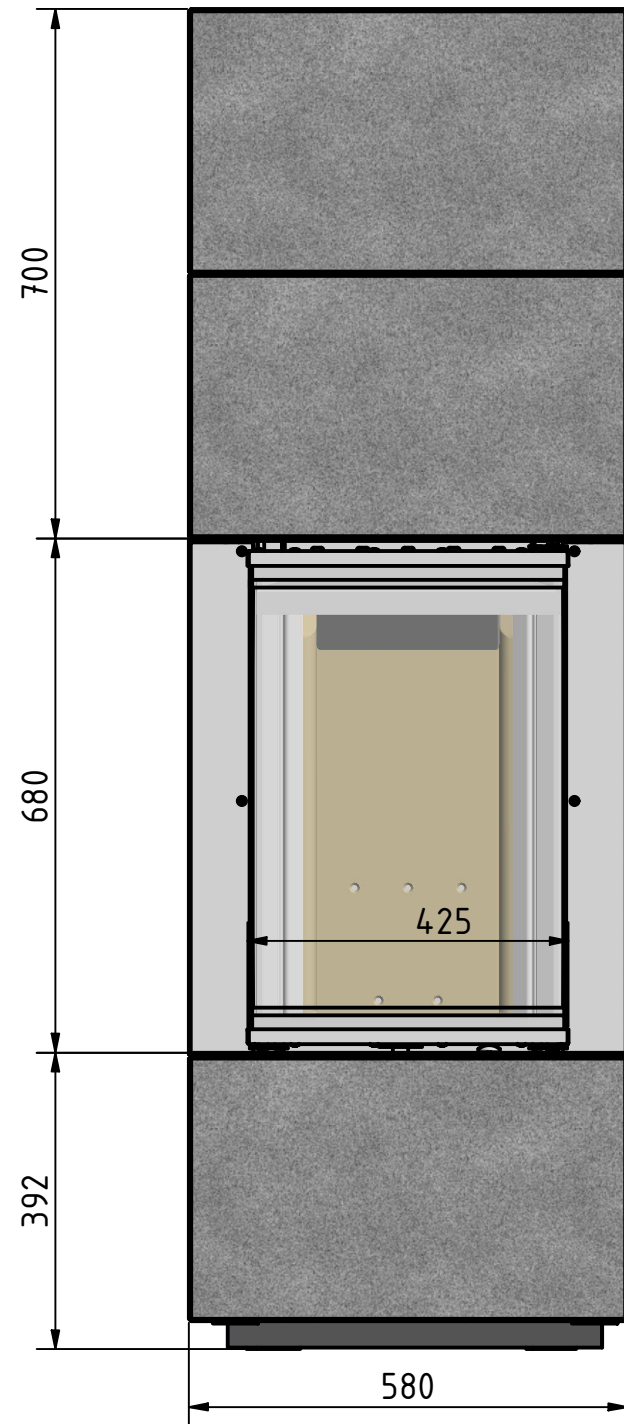

Vorne

Seite

Oben

 <i>by Britta v. Jasch</i>		
Systemkamin KL1		
KL1_000		
alle Maße in mm	A3	Version: 1

Vorne

Oben

Seite

CERA
DESIGN

by
Britta v. Jasch

Systemkamin KL1

KL1_050

alle Maße in mm

A3

Version: 1